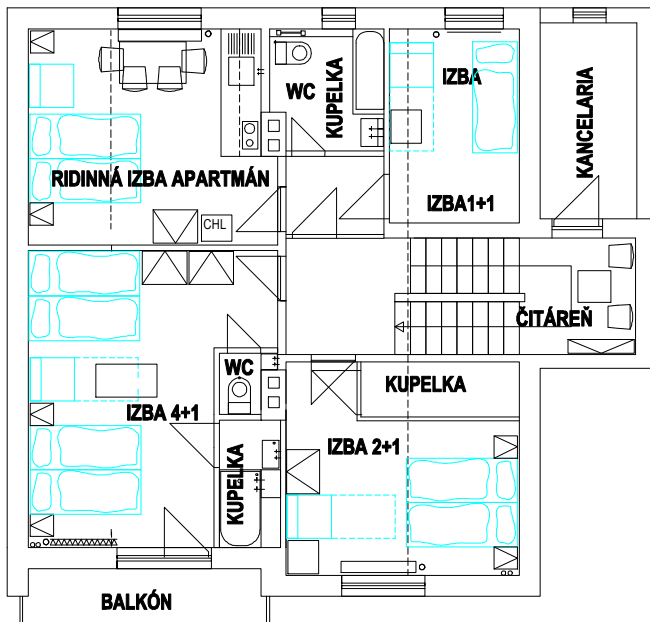

POSCHODIE

PRÍZEMIE

SUTERÉN

UBYŤOVACIE ZARIADENIE SEVERKA PAVČINA LEHOTA 153

LEGENDA:

- KUCHYNSKÝ KÚT
  DREZ , ELEKT. DVOJPLOTENKA , VARNÁ KONVICA
- CHL
  CHLADNIČKA
- **POSTEL 800/2000**
- **SKRIŇA 800/600/2100**
- **STÓL 750/1200+ STOLIČKY**
- **ROZKLADACIE KRESLO -PRÍSTELOK 770/800(1950)**
- **NOČNÝ STOLÍK 400/420/400**
- **STOLÍK 1100/600/600**
- **STOLÍK 530/600/600**