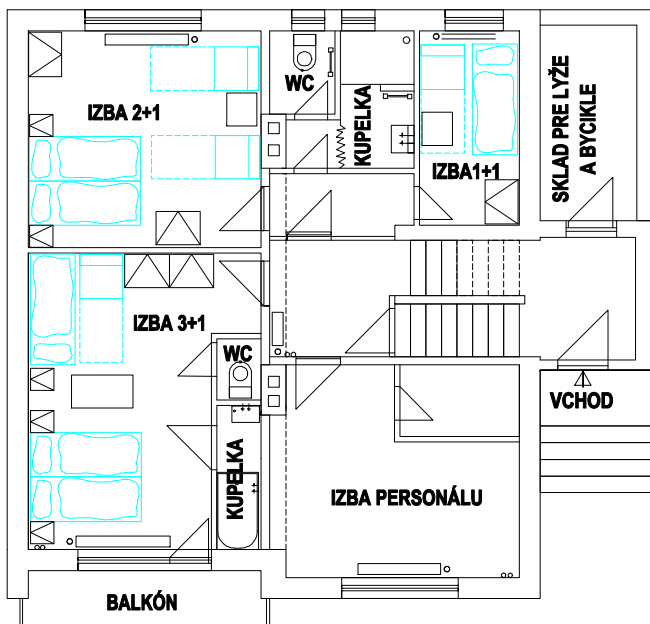

POSCHODIE

PRÍZEMIE

SUTERÉN

UBYŤOVACIE ZARIADENIE SEVERKA PAVČINA LEHOTA 153

LEGENDA:

- KUCHYNSKÝ KÚT
  DREZ , ELEKT. DVOJPLOTENKA , VARNÁ KONVICA
- CHL
  CHLADNIČKA
- **POSTEL 800/2000**
- **SKRIŇA 800/600/2100**
- **STÓL 750/1200+ STOLIČKY**
- **ROZKLADACIE KRESLO -PRÍSTELOK 770/800(1950)**
- **NOČNÝ STOLÍK 400/420/400**
- **STOLÍK 1100/600/600**
- **STOLÍK 530/600/600**