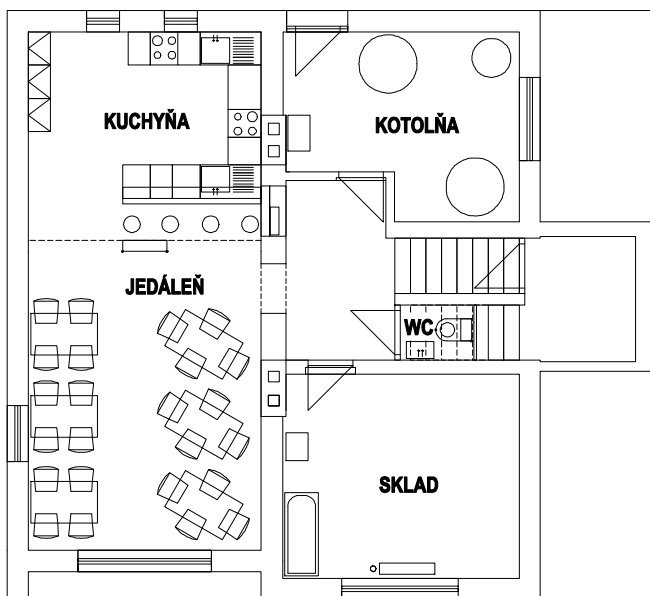

SUTERÉN

UBYŤOVACIE ZARIADENIE SEVERKA PAVČINA LEHOTA 153

LEGENDA:

- KUCHYNSKÝ KÚT
  DREZ , ELEKT. DVOJPLOTENKA , VARNÁ KONVICA
- CHL
  CHLADNIČKA
- **POSTEL 800/2000**
- **SKRIŇA 800/600/2100**
- **STÓL 750/1200+ STOLIČKY**
- **ROZKLADACIE KRESLO -PRÍSTELOK 770/800(1950)**
- **NOČNÝ STOLÍK 400/420/400**
- **STOLÍK 1100/600/600**
- **STOLÍK 530/600/600**